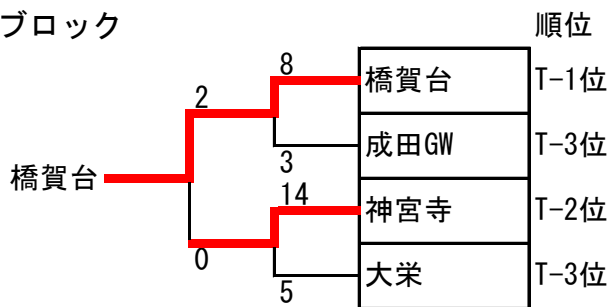

2019年度 成田ニュータウン秋季対戦表

【Aクラス】

12/25/2019 時点

	下総	神宮寺	ナスパ	成GW	吾妻	橋賀台	大栄	勝	負	分	勝点	得点	失点	得失点	順位
下総		6-3	4-0	7-3	8-1 ※	17-1 ※	14-2 ※	6	0	0	15	56	10	46	1
神宮寺	3-6		9-0 ※	7-0 ※	10-8	6-0	9-3	5	1	0	12	44	17	27	2
ナスパ	0-4	0-9		7-4	11-2 ※	0-0	8-1 ※	3	2	1	9	26	20	6	3
成GW	3-7	0-7	4-7		7-4	7-3	14-1 ※	3	3	0	7	35	29	6	4
吾妻	1-8	8-10	2-11	4-7		4-0	18-1 ※	2	4	0	5	37	37	0	5
橋賀台	1-17	0-6	0-0	3-7	0-4		7-4	1	4	1	3	11	38	-27	6
大栄	2-14	3-9	1-8	1-14	1-18	4-7		0	6	0	0	12	70	-58	7

コールド勝ち(*) 3点、勝ち 2点、引き分け 1点、負け 0点

【Bクラス】

Nブロック

	ナスパ	下総	吾妻	勝	負	得点	失点	得失点	順位
ナスパ		8-3	10-1	2	0	18	4	14	N-1位
下総	3-8		9-7	1	1	12	15	-3	N-2位
吾妻	1-10	7-9		0	2	8	19	-11	N-3位

Tブロック

順位決定戦

優勝決定戦 ナスパ1-7橋賀台	1位	橋賀台
	2位	ナスパ
3, 4位決定戦 下総15-1神宮寺	3位	下総
	4位	神宮寺